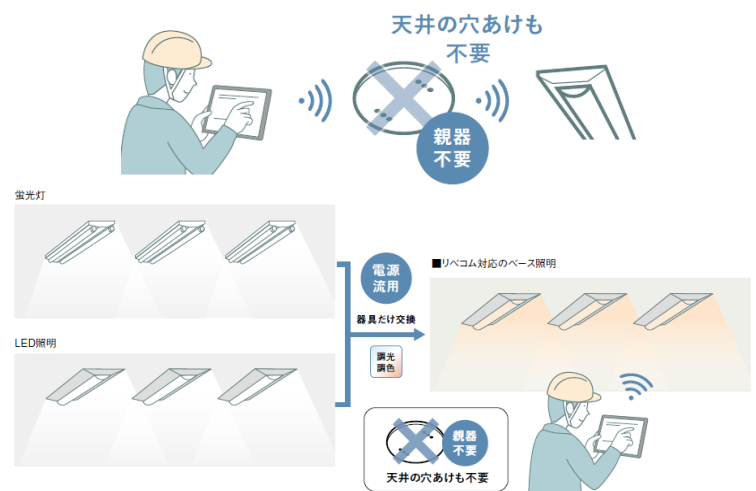

現場設定

コントローラと器具だけ
シンプル構成で値頃感

光を調整しながら
省エネ度が判る

既設設備を活かして
LED化が可能

かんたん自動設定
ペアリングボタンが1つ

*1 50台の場合

「空間の意匠性にこだわりたい」「かんたんに節電を図りたい」という要望におすすめ
豊富な器具ラインアップで空間の意匠性にこだわりながら幅広い要望に対応

LiBecoM

リベコム

起動方式
RS, RM, RJ

Light(ライト) Beacon(ビーコン) Combination(コンビネーション)

- 明るさセンサ
- レイアウトフリー
- スケジュール運用

工期短縮 + 現状復帰も可能な親器設置・配線レスなシステム構成

豊富な器具ラインアップと調光調色による快適空間を実現

センサやスケジューラを活用した自動調光で手軽に省エネ

最大の特徴！

親器レスのため、天井の穴あけ不要！

ご要望にあわせて快適を提供！

様々なご要望に対応できるラインアップ！

リニューアルでも空間を快適に！

手間なく省エネ！

人や外光の検知により無駄なく節電！

新無線照明制御システム「LiBecoM」

親器不要の無線調光調色制御システム
約4,000品番の器具に対応し、拡張性にも優れた照明制御システム