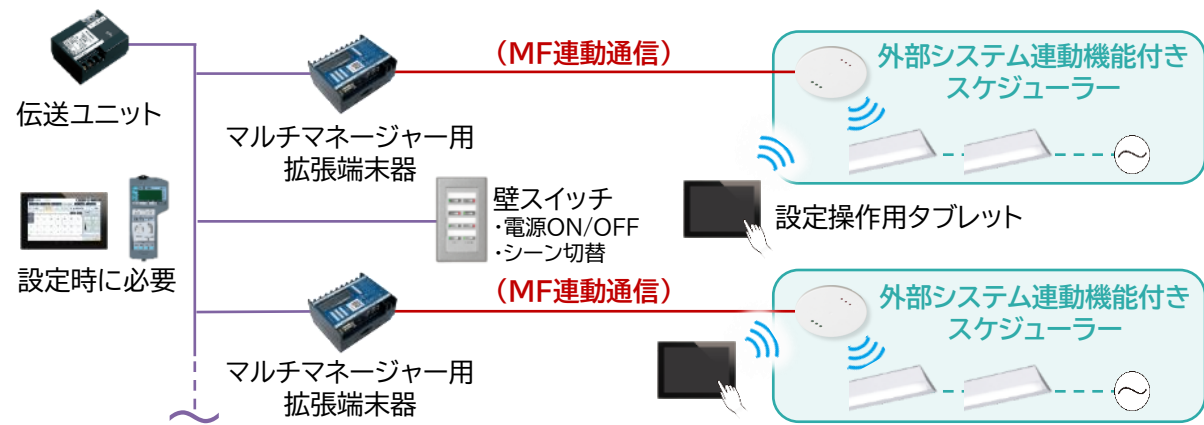

親器レスのため、天井の穴あけ不要！

ご要望にあわせて快適を提供！

様々なご要望に対応できるラインアップ！

リニューアルでも空間を快適に！

手間なく省エネ！

人や外光の検知により無駄なく節電！

新無線照明制御システム「LiBecoM」

親器不要の無線調光調色制御システム
約4,000品番の器具に対応し、拡張性にも優れた照明制御システム

新無線照明制御システム LiBecoM リベコム

対応照明器具・制御器具は約4000品番

標準品番数()内はLiBecoM発売後に追加で発売される第2弾の品番数

	DL	グレアレスDL	SP	UV	間接	sB	iD	スクエア	システム
調光	1699	278 (40)	9(50)	669 (40)			779	(160)	特注
調色	13	20	6	36(20)	8	4(4)	72	(1)	特注
カラー			4						

基本構成

最大システム ※上位連動機能付きスケジューラー使用時

拡張可能:最大接続台数 約3,200台
※マルチマネージャー拡張端末器(128回路)で1回路10シーンで運用した場合

新たに配線ダクト取付型もご用意

	設定・制御	制御アイテム							被制御アイテム	
タイプ	設定操作アプリ	シーン選択 リモコン (壁付け可)	ひと明るさセンサ 中継機能付			スケジューラー			ON/OFF インターフェース (配ダクトタイプ)	PWM信号変換 インターフェース
接続台数		1~20台 /システム	1~50台/1システム			1台/1システム			1~250台/1システム	
姿図										
			天井埋込型	天井直付型	配ダクト取付型	天井埋込型	天井直付型	配ダクト取付型	配ダクト取付型	天井内設置
品番	NQ16280	NQ16200	NQ16225W/B	NQ16226	NQ16220W/B	NQ16215W/B	NQ16216	NQ16210W/B	NK16100W/B	NK16115~8
機能	・運用設定 ・運用中の操作	・シーン選択 ・消灯 ・自動運転切替 ※ 電池式	・ひと検知時:検知点灯、非検知時:待機点灯 ・明るさを検知して一定制御 ・ひとセンサと明るさセンサの組み合わせ可能 ・中継器としての使用が可能			・スケジュール制御 ・外部入力機能付			・無線非対応の ペンダント などを ON/OFF制御	・無線信号を PWM信号に 変換し調光 ・バイオシャドーの コンテンツ切替
価格	¥125,000	¥17,600	¥27,300	¥32,200	¥35,500	¥27,300	¥32,200	¥35,500	¥43,000	¥34,700