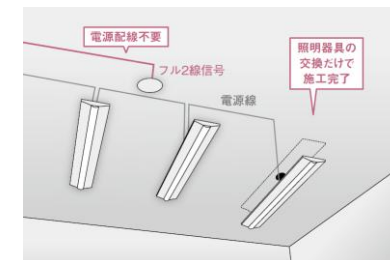

調光で消費電力を抑制!
こまめに節電

調光・調色で空間価値が向上
「働く」場所から
「働き手が力を発揮できる」
空間へ!

調光で避難所の睡眠時の
最低限のあかりを確保!

信号線配線工事が不要で
短工期を実現

既設の
設備に合わせたLED化が可能