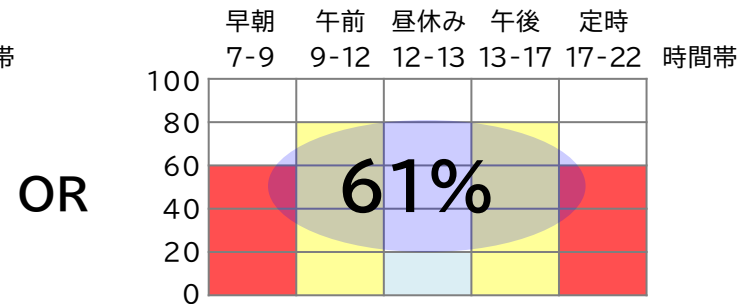

ワンボタンでリスト読み込み 20台/回

※ 50台以下の目安。

リモコンボタンに必要なシーンを自由に設定可能

シーン設定時

運用時

3 利便性アップ

スケジューラー

ひと明るさセンサ

- ・スケジューラーで時間毎にシーン再生による自動運転が可能。設定もタブレットにてかんたん
【スケジューラー:1台/システム】
- ・ひと明るさセンサでひとの不在を検知しながら外光を検知して点灯・消灯・調光が可能
【センサ:50台まで/システム】

スケジューラーでエリア毎の時間帯によるシーン切替が可能

タブレットの設定でエリア毎にスケジュール制御可能

ひと明るさセンサによるきめ細やかな制御が可能

ひと制御、明るさ制御、ひと+明るさ同時制御をタブレットで自由に設定可能

7-22時まで100%点灯した場合と比較して

■調光によるスケジュール制御

■調光+ひと明るさセンサ併用によるスケジュール制御

※ 明るさによる省エネ効果:20% ※ 不在による省エネ効果:15%

4 空間価値の向上

- ・インターフェース接続で照明以外にもON・OFF可能
- ・シーンに組み込めるので、**光・音・空気**の融合による空間演出が可能
- ・外部システムとの連動で「**省エネ**」「**演出**」を両立