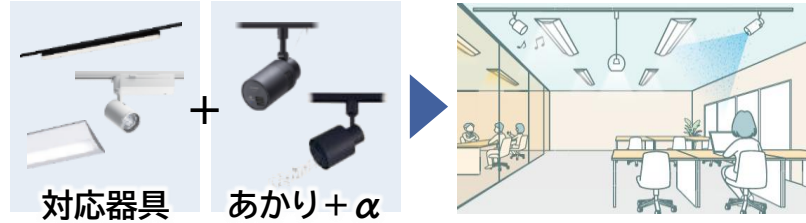

リベコム

起動方式
RS, RM, RJ

Light(ライト) Beacon(ビーコン) Combination(コンビネーション)

- 明るさセンサ
- レイアウトフリー
- スケジュール運用

工期短縮 + 現状復帰も可能な親器設置・配線レスなシステム構成

豊富な器具ラインアップと調光調色による快適空間を実現

センサやスケジューラを活用した自動調光で手軽に省エネ

最大の特徴！

親器レスのため、天井の穴あけ不要！

ご要望にあわせて快適を提供！

様々なご要望に対応できるラインアップ！

リニューアルでも空間を快適に！

手間なく省エネ！

人や外光の検知により無駄なく節電！

新無線照明制御システム「LiBecoM」

親器不要の無線調光調色制御システム
約4,000品番の器具に対応し、拡張性にも優れた照明制御システム