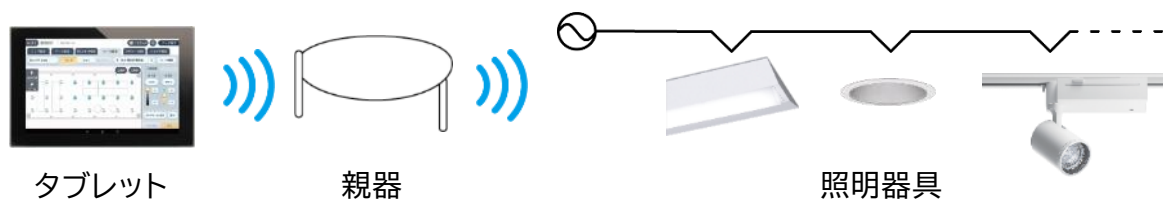

「LiBecoM」5つの特長

LiBecoMは、無線調光調色制御や、あかり+α、位置情報検出ができます。
オフィス・店舗・工場などの空間価値を高めることを提供

タブレットと器具だけのシンプルシステム
短工期・省施工・省設計

照明器具の位置情報を用いた
立地活用サービス

LiBecoM

リベコム

タブレットやリモコンによる
かんたん設定・操作

タブレット

リモコン

あかり+αで豊かな
空間価値の向上

オプション追加による
利便性アップ

1 短工期・省施工・省設計

短工期

省施工

省設計

- ・親器なしのシンプルな調光調色システム
調光信号線も不要で省施工、配置も楽々の省設計
- ・照明器具同士が通信。15m以内で250台
- ・最小単位回路数は200回路まで
- ・タブレットは照明器具から15m以内であれば通信

信号線工事不要・親器なしで省施工・省設計

一般的な無線調光

LiBecoMなら
リベコム

LiBecoM

タブレットと照明器具あるいは照明器具同士が通信
(250台まで器具間15m以内)*

* 台数はリモコンを除くオプション機器を含む 110W器具のみ13mまで。

2 かんたん設定・かんたん操作

タブレット

シーン選択
リモコン

- リスト管理の**かんたん設定**で設定時間短縮
- タブレットで設定したシーンをリモコンの**かんたん操作**でシーン変更
- タブレットに省エネ指数を表示し省エネを実感

設定作業がかんたん 短工期・省施工を実現

	盤結線確認	図面情報読込	マッピング	ペアリング	設定時間
従来無線調光システム	(親器結線)			ペアリング 登録する 未: 4	約1/2 [※]
LiBecoM リベコム	× (親器なし)			×	