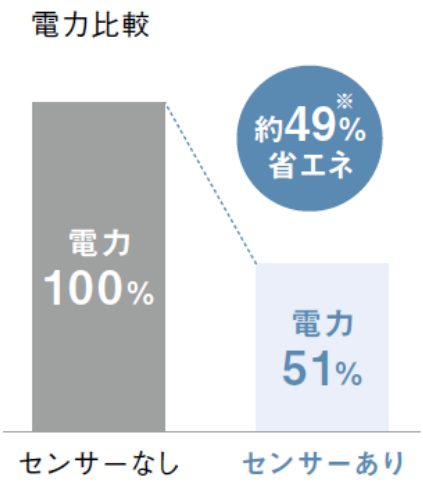

親器レスのため、天井の穴あけ不要！

ご要望にあわせて快適を提供！

様々なご要望に対応できるラインアップ！

リニューアルでも空間を快適に！

手間なく省エネ！

人や外光の検知により無駄なく節電！

新無線照明制御システム「LiBecoM」

親器不要の無線調光調色制御システム
約4,000品番の器具に対応し、拡張性にも優れた照明制御システム