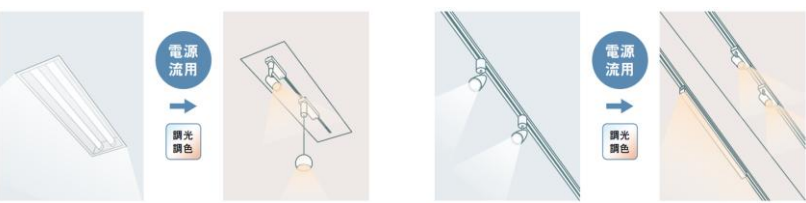

親器レスのため、天井の穴あけ不要！

ご要望にあわせて快適を提供！

様々なご要望に対応できるラインアップ！

リニューアルでも空間を快適に！

手間なく省エネ！

人や外光の検知により無駄なく節電！

新無線照明制御システム「LiBecoM」

親器不要の無線調光調色制御システム
約4,000品番の器具に対応し、拡張性にも優れた照明制御システム