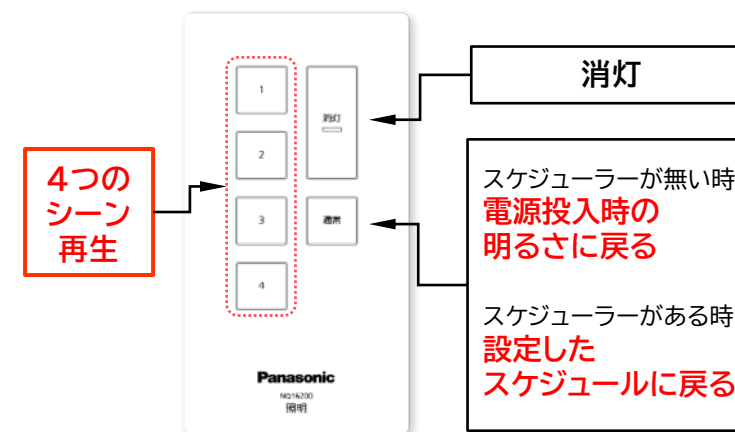

シーン選択
リモコン

- リスト管理の**かんたん設定**で設定時間短縮
- タブレットで設定したシーンをリモコンの**かんたん操作**でシーン変更
- タブレットに省エネ指数を表示し省エネを実感

設定作業がかんたん 短工期・省施工を実現

	盤結線確認	図面情報読込	マッピング	ペアリング	設定時間
従来無線調光システム	(親器結線)			ペアリング 登録する 未: 4	約1/2 [※]
LiBecoM リベコム	× (親器なし)			×	

ワンボタンでリスト読み込み 20台/回

※ 50台以下の目安。

リモコンボタンに必要なシーンを自由に設定可能

シーン設定時

運用時

3 利便性アップ

スケジューラー

ひと明るさセンサ

- ・スケジューラーで時間毎にシーン再生による自動運転が可能。設定もタブレットにてかんたん
【スケジューラー:1台/システム】
- ・ひと明るさセンサでひとの不在を検知しながら外光を検知して点灯・消灯・調光が可能
【センサ:50台まで/システム】

スケジューラーでエリア毎の時間帯によるシーン切替が可能

タブレットの設定でエリア毎にスケジュール制御可能

ひと明るさセンサによるきめ細やかな制御が可能

ひと制御、明るさ制御、ひと+明るさ同時制御をタブレットで自由に設定可能