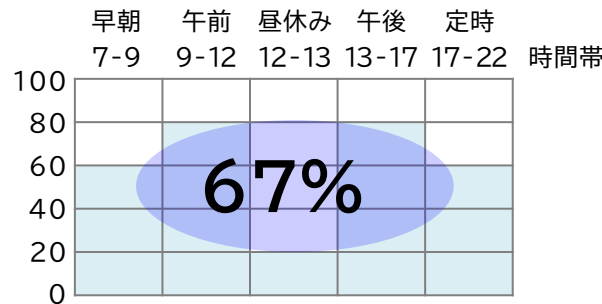

7-22時まで100%点灯した場合と比較して

■調光によるスケジュール制御

■調光+ひと明るさセンサ併用によるスケジュール制御

※ 明るさによる省エネ効果:20% ※ 不在による省エネ効果:15%

4 空間価値の向上

- ・インターフェース接続で照明以外にもON・OFF可能
- ・シーンに組み込めるので、**光・音・空気**の融合による空間演出が可能
- ・外部システムとの連動で「**省エネ**」「**演出**」を両立