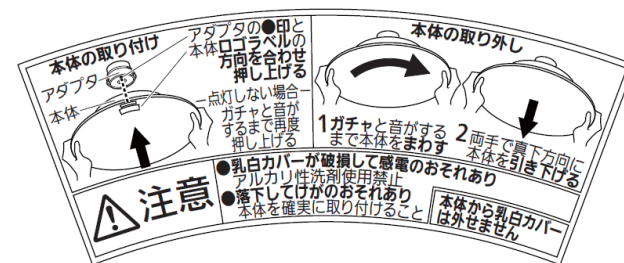

→寝室（付属リモコンにおやすみタイマーボタンあり）、
個室や納戸、または広めの玄関など。

◆おすすめ物件は？

→省施工・省廃材・コンパクトですので、マンション等の大量搬入・
大量設置する場所におすすめです。

◆傾斜天井取り付け不可です。

竿縁天井には、アダプターなしで取り付け可能です

◆ 器具を取り外すときはどうするの？

→ 180度以上まわし真下に引き下ろすと外せます。

カバー部分に取付け、取外し方を記載したラベルが貼られています。