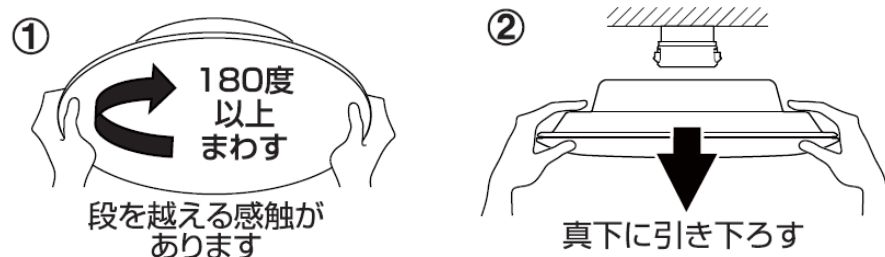

→寝室（付属リモコンにおやすみタイマーボタンあり）、
個室や納戸、または広めの玄関など。

◆おすすめ物件は？

→省施工・省廃材・コンパクトですので、マンション等の大量搬入・
大量設置する場所におすすめです。

◆傾斜天井取り付け不可です。

竿縁天井には、アダプターなしで取り付け可能です

◆ 器具を取り外すときはどうするの？

→ 180度以上まわし真下に引き下ろすと外せます。

カバー部分に取付け、取外し方を記載したラベルが貼られています。