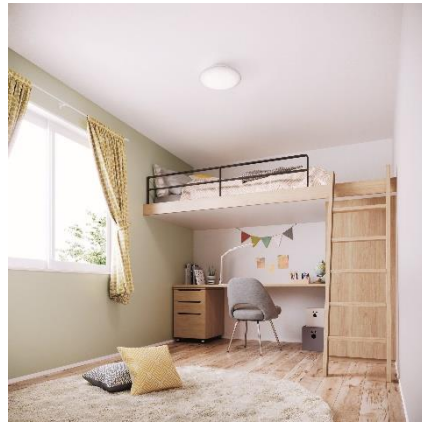

シーリングライト カチットT 商品ご提案書

コンパクトで天井すっきりの 新しいシーリングライト

従来比
56% 小型化

従来品に比べ照明器具の存在感も小さく！

ポイント

1 コンパクト+きれいな発光面で天井すっきり

Φ500 H:117

中心が暗く光ムラがある

Φ330 H:100

ムラを抑えたきれいな発光面

2 軽量+独自取付方法で省施工

4ステップ

(1.6kg)

2ステップ

(1.2kg)

3 虫やホコリの侵入を防ぐ密閉カバー

従来品

中心が暗く
光のムラが目立つ

カチットT

中央にLEDを配置できるので
キレイな発光面

サイズが小さくても 明るさ ~6畳用、~8畳用 光色は調色タイプ、単色タイプは昼光色、温白色をラインアップ

カチットT ラインアップ

幅φ330・高100・重1.2kg

- LED内蔵・電源ユニット内蔵
- プラスチックカバー(乳白つや消し)
- 調色タイプ:リモコンで<100%~5%>調光
<昼光色~電球色>調色 / 専用リモコン送信器同梱
- 単色タイプ:リモコンで<100%~5%>調光 /
専用リモコン送信器同梱 ●竿縁天井取付可能