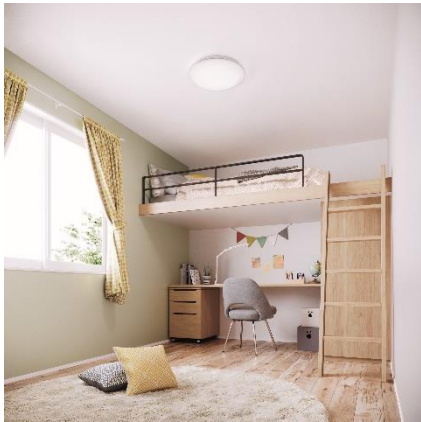

シーリングライト カチットT 商品ご提案書

コンパクトで天井すっきりの 新しいシーリングライト

従来比
56% 小型化

従来品に比べ照明器具の存在感も小さく！

ポイント

1 コンパクト+きれいな発光面で天井すっきり

Φ500 H:117

中心が暗く光ムラがある

Φ330 H:100

ムラを抑えたきれいな発光面

2 軽量+独自取付方法で省施工

4ステップ

(1.6kg)

2ステップ

(1.2kg)

3 虫やホコリの侵入を防ぐ密閉カバー

従来品

中心が暗く
光のムラが目立つ

カチットT

中央にLEDを配置できるので
キレイな発光面

サイズが小さくても 明るさ ~6畳用、~8畳用 光色は調色タイプ、単色タイプは昼光色、温白色をラインアップ

カチットT ラインアップ

幅φ330・高100・重1.2kg

- LED内蔵・電源ユニット内蔵
- プラスチックカバー(乳白つや消し)
- 調色タイプ:リモコンで<100%~5%>調光
<昼光色~電球色>調色 / 専用リモコン送信器同梱
- 単色タイプ:リモコンで<100%~5%>調光 /
専用リモコン送信器同梱 ●竿縁天井取付可能