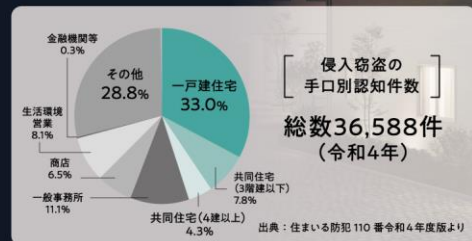

エクステリアを魅力的&便利に

Activate Happiness

もっと生き活きと、
豊かなくらしのご提案

エクステリアは、家の顔。

出迎え、もてなし、くつろぎなど、雰囲気を演出することで、印象が良くなります。

ライティングは配線器具の選定を工夫することで、素敵に見せることができます。

また、防犯面の機能も忘れてたくありませんよね。

侵入窃盗の発生場所は「一戸建住宅」が33%と最も多く、

住宅対象窃盗は、一日当たり約43件発生しており、

いまだ多くの住宅が被害に遭っているのです。

01 エクステリア選定のポイントは、あかりの分散

エクステリアの照明は、全体を均一に明るくするのではなく、複数のあかりを使ってバランス良く照らしましょう。

ポーチライト

●玄関で家族をお出迎え。センサ付タイプもご用意。

「3点のあかり」の科学

- 防犯対策** 不審者の存在を目立たせ、その気にさせないあかり。
- 雰囲気** 華やかさを演出しながら、落ち着いた雰囲気にするあかり。
- 視認性** 表札、足元、ドアまわりの視認性を高めるあかり。