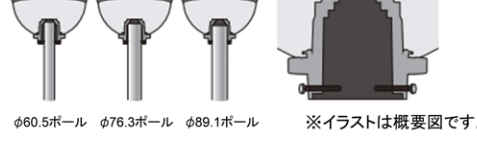

●遮光板

品番	希望小売価格 (円)(税抜)	グレード
NYK20023	62,000	V

「希望小売価格」はメーカー希望価格です。
詳細ページはこちら

特長

1. 専用設計で重耐塩害仕様に対応

海岸より0～300mでもご使用いただけます。
海岸地域で使用しても汚れが組み立ちにくい本体色。
(灯具は重耐塩害仕様です。ポールとの組み合わせにより海岸地域で使用できません。)

2. シンプルデザイン・選べる明るさ

シンプルかつベーシックな形状でさまざまな景観に溶け込みます。
必要な照度に応じて選べる3種類の明るさをラインアップ。

3. さまざまなポールの先端径にフレキシブルに対応

さまざまなポール先端径に対応可能。新設だけでなくリニューアルにもおすすめ。

- ストリートポールの場合の例
- ポール受け構造

新発売のご紹介

SO-STYLE 埋込ボリュームコントローラ

2026年6月22日発売予定

品番	品名	希望小売 価格 (円)(税抜)
WNS5844MW	SO-STYLE 埋込ボリュームコント ローラ(0.5～60W)(マットホワイト)	23,900
WNS5844MH	SO-STYLE 埋込ボリュームコント ローラ(0.5～60W)(マットグレー)	24,650
WNS5844MB	SO-STYLE 埋込ボリュームコント ローラ(0.5～60W)(マットブラック)	24,650