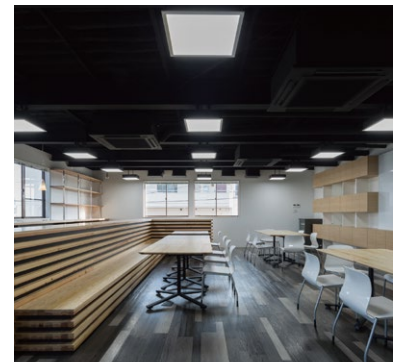

デザイン性に配慮しながら快適性を実現

事務所2階のパートナーズラウンジは、「木の空間」をコンセプトに木製家具を多く採用した温かみのある空間。そちらに設置したエアコンは、天井面に露出施工しました。スケルトン天井側面カバーを取り付け、パネルと共に全面を天井部と同一色に塗装。エアコンの存在感を強調することなく、空間と調和した設置を実現しています。

改装前はスタッフの方も業務中に暑さや寒さを感じていましたが、空間デザインを損なわずに快適性を実現したエアコンの導入に大変満足されています。

花粉対策や、ニオイへの効果も実感

築20年経過した豊田営業所の働き方改革含めたりリニューアルに合わせ、空調設備も更新しました。

採用したのはナノイーX搭載の機種。メンバーへの花粉対策や室内ニオイ対策効果を期待してのことです。

昼食時にはこのラウンジで食事をとることが多く、食後のニオイも早く消えているのもナノイーXの効果だと喜んでいただいております。

〈納入機種〉

①事務所

- PA-SP160U5GDB (高効率G5シリーズ 4方向天井カセットツイン) 1セット
- PA-SP50K5SGA (高効率G5シリーズ 壁掛) 1セット
- PA-SP56L5SGA (高効率G5シリーズ 2方向天井カセットツイン) 1セット