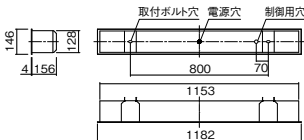

LED内蔵・電源ユニット内蔵

埋込穴130×1160・埋込高170・重7.5kg

仕様: 本体: 鋼板(高反射白色粉体塗装)

パネル: アクリル(透明)

光源寿命40000時間(光束維持率85%)

備考: 適合ライトコントロール・ライトマネージャーFx・

NQ28861K・NQ28841K(別売)

ライトコントロール・信号線式NQ21505・ライトコントロール・信号線式NQ21502(別売)

注) 調光時、角度により端面部のLEDの粒感がわかりやすくなる場合があります。

注) 本体と導光パネルの間の隙間にバラツキが出る場合があります。

注) LEDにはバラツキがあるため、同一品番商品でも商品ごとに発光色、明るさが異なる場合があります。

埋込穴

130×1160

埋込高さ 170(パネ可動範囲含む)