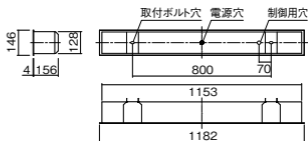

注)調光時、角度により端面部のLEDの粒感がわかりやすくなる場合があります。

注)本体と導光パネルの間の隙間にバラツキが出る場合があります。

注)LEDにはバラツキがあるため、同一品番商品でも商品ごとに発光色、明るさが異なる場合があります。

埋込穴

130×1160

調光

ライオン製

埋込高さ 170(パネ可動範囲含む)