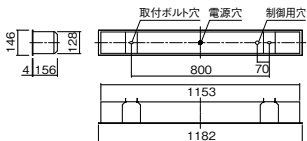

注)調光時、角度により端面部のLEDの粒感がわかりやすくなる場合があります。

注)本体と導光パネルの間の隙間にバラツキが出る場合があります。

注)LEDにはバラツキがあるため、同一品番商品でも商品ごとに発光色、明るさが異なる場合があります。

埋込穴

130×1160

調光

ライコン別売

埋込高さ 170(バネ可動範囲含む)