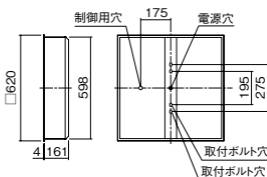

LED内蔵・電源ユニット内蔵

埋込穴□600・埋込高180・重9.6kg

仕様: 本体: 鋼板(高反射白色粉体塗装)

パネル: アクリル(透明)

光源寿命40000時間(光束維持率85%)

備考: 適合ライトコントロール・ライトマネージャーFx・

NQ28861K・NQ28841K(別売)

ライトコントロール・信号線式NQ21505・ライトコントロール・信号線式NQ21502(別売)

ライトコントロール・信号線式(LED・インバータ蛍光灯用)NQ21595U・NQ21592U・NQ21585U・NQ21582U・NQ21535U・NQ21532U(別売)

●水平天井埋込専用

セパレートセルコン(A、AN・NTタイプ)、スーパーマーケットセルコンとの組み合わせ可能

注)適合調光器をご使用ください。

注)調光時、角度により端面部のLEDの粒感がわかりやすくなる場合があります。

注)本体と導光パネルの間の隙間にバラツキが出る場合があります。

注)LEDにはバラツキがあるため、同一品番商品でも商品ごとに発光色、明るさが異なる場合があります。

埋込穴
□600

調光
ライコン別売

埋込高さ 180(パネ可動範囲含む)