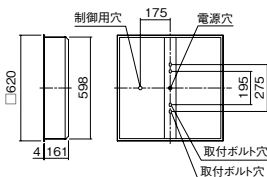

LED内蔵・電源ユニット内蔵

埋込穴□600・埋込高180・重9.6kg

仕様: 本体: 鋼板(高反射白色粉体塗装)

パネル: アクリル(透明)

光源寿命40000時間(光束維持率85%)

備考: 適合ライトコントロール・ライトマネージャーFx・

NQ28861K・NQ28841K(別売)

ライトコントロール・信号線式NQ21505・ライトコントロール・信号線式NQ21502(別売)

ライトコントロール・信号線式(LED・インバータ蛍光灯用)NQ21595U・NQ21592U・NQ21585U・NQ21582U・NQ21535U・NQ21532U(別売)

●水平天井埋込専用

セパレートセルコン(A、AN・NTタイプ)、スーパーマーケットセルコンとの組み合わせ可能

注)適合調光器をご使用ください。

注)調光時、角度により端面部のLEDの粒感がわかりやすくなる場合があります。

注)本体と導光パネルの間の隙間にバラツキが出る場合があります。

注)LEDにはバラツキがあるため、同一品番商品でも商品ごとに発光色、明るさが異なる場合があります。

埋込穴  
□600

調光  
ライコン別売

埋込高さ 180(パネ可動範囲含む)