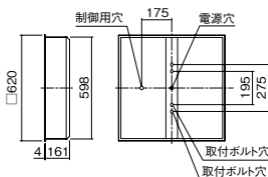

LED内蔵・電源ユニット内蔵

埋込穴□600・埋込高180・重9.6kg

仕様:本体:鋼板(高反射白色粉体塗装)

パネル:アクリル(透明)

光源寿命40000時間(光束維持率85%)

備考:適合ライトコントロール・ライトマネージャーFx・

NQ28861K・NQ28841K(別売)

ライトコントロール・信号線式NQ21505・ライトコントロール・信号線式NQ21502(別売)

ライトコントロール・信号線式(LED・インバータ蛍光灯用)NQ21595U・NQ21592U・NQ21585U・NQ21582U・NQ21535U・NQ21532U(別売)

●水平天井埋込専用

セパレートセルコン(A、AN・NTタイプ)、スーパーマーケットセルコンとの組み合わせ可能

注)適合調光器をご使用ください。

注)調光時、角度により端面部のLEDの粒感がわかりやすくなる場合があります。

注)本体と導光パネルの間の隙間にバラツキが出る場合があります。

注)LEDにはバラツキがあるため、同一品番商品でも商品ごとに発光色、明るさが異なる場合があります。

埋込穴  
□600

調光  
ライコン別売

埋込高さ 180(パネ可動範囲含む)