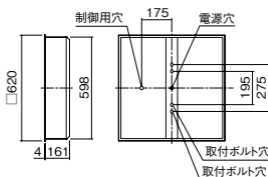

LED内蔵・電源ユニット内蔵

埋込穴□600・埋込高180・重9.6kg

仕様: 本体: 鋼板(高反射白色粉体塗装)

パネル: アクリル(透明)

光源寿命40000時間(光束維持率85%)

備考: 適合ライトコントロール・ライトマネージャーFx・

NQ28861K・NQ28841K(別売)

ライトコントロール・信号線式NQ21505・ライトコントロール・信号線式NQ21502(別売)

ライトコントロール・信号線式(LED・インバータ蛍光灯用)NQ21595U・NQ21592U・NQ21585U・NQ21582U・NQ21535U・NQ21532U(別売)

●水平天井埋込専用

セパレートセルコン(A、AN・NTタイプ)、スーパーマーケットセルコンとの組み合わせ可能

注)適合調光器をご使用ください。

注)調光時、角度により端面部のLEDの粒感がわかりやすくなる場合があります。

注)本体と導光パネルの間の隙間にバラツキが出る場合があります。

注)LEDにはバラツキがあるため、同一品番商品でも商品ごとに発光色、明るさが異なる場合があります。

埋込穴
□600

G
購入

調光
ライコン別売

埋込高さ 180(パネ可動範囲含む)