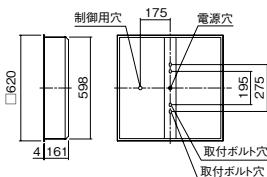

LED内蔵・電源ユニット内蔵

埋込穴□600・埋込高180・重9.6kg

仕様:本体:鋼板(高反射白色粉体塗装)

パネル:アクリル(透明)

光源寿命40000時間(光束維持率85%)

備考:適合ライトコントロール・ライトマネージャーFx・

NQ28861K・NQ28841K(別売)

ライトコントロール・信号線式NQ21505・ライトコントロール・信号線式NQ21502(別売)

ライトコントロール・信号線式(LED・インバータ蛍光灯用)NQ21595U・NQ21592U・NQ21585U・NQ21582U・NQ21535U・NQ21532U(別売)

●水平天井埋込専用

セパレートセルコン(A、AN・NTタイプ)、スーパーマーケットセルコンとの組み合わせ可能

注)適合調光器をご使用ください。

注)調光時、角度により端面部のLEDの粒感がわかりやすくなる場合があります。

注)本体と導光パネルの間の隙間にバラツキが出る場合があります。

注)LEDにはバラツキがあるため、同一品番商品でも商品ごとに発光色、明るさが異なる場合があります。

埋込穴
□600

調光
ライコン別売

埋込高さ 180(パネ可動範囲含む)