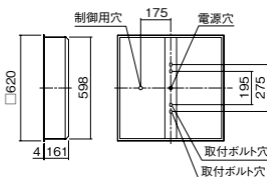

LED内蔵・電源ユニット内蔵

埋込穴□600・埋込高180・重9.6kg

仕様:本体:鋼板(高反射白色粉体塗装)

パネル:アクリル(透明)

光源寿命40000時間(光束維持率85%)

備考:適合ライトコントロール・ライトマネージャーFx・

NQ28861K・NQ28841K(別売)

ライトコントロール・信号線式NQ21505・ライトコントロール・信号線式NQ21502(別売)

ライトコントロール・信号線式(LED・インバータ蛍光灯用)NQ21595U・NQ21592U・NQ21585U・NQ21582U・NQ21535U・NQ21532U(別売)

●水平天井埋込専用

セパレートセルコン(A、AN・NTタイプ)、スーパーマーケットセルコンとの組み合わせ可能

注)適合調光器をご使用ください。

注)調光時、角度により端面部のLEDの粒感がわかりやすくなる場合があります。

注)本体と導光パネルの間の隙間にバラツキが出る場合があります。

注)LEDにはバラツキがあるため、同一品番商品でも商品ごとに発光色、明るさが異なる場合があります。

埋込穴
□600

調光
ライコン別売

埋込高さ 180(パネ可動範囲含む)