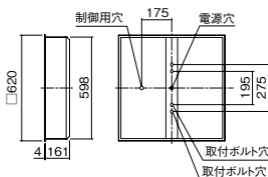

LED内蔵・電源ユニット内蔵

埋込穴□600・埋込高180・重9.6kg

仕様: 本体: 鋼板(高反射白色粉体塗装)

パネル: アクリル(透明)

光源寿命40000時間(光束維持率85%)

備考: 適合ライトコントロール・ライトマネージャーFx・

NQ28861K・NQ28841K(別売)

ライトコントロール・信号線式NQ21505・ライトコントロール・信号線式NQ21502(別売)

ライトコントロール・信号線式(LED・インバータ蛍光灯用)NQ21595U・NQ21592U・NQ21585U・NQ21582U・NQ21535U・NQ21532U(別売)

●水平天井埋込専用

セパレートセルコン(A、AN・NTタイプ)、スーパーマーケットセルコンとの組み合わせ可能

注)適合調光器をご使用ください。

注)調光時、角度により端面部のLEDの粒感がわかりやすくなる場合があります。

注)本体と導光パネルの間の隙間にバラツキが出る場合があります。

注)LEDにはバラツキがあるため、同一品番商品でも商品ごとに発光色、明るさが異なる場合があります。

埋込穴
□600

調光
ライコン別売

埋込高さ 180(パネ可動範囲含む)