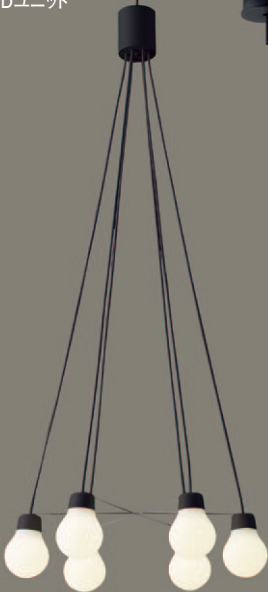

LEDユニット

○LGB19628BCE1 (100V)

~6畳

電球色 (2700K)

Ra83

希望小売価格 **86,000円** (税抜)

消費電力27.6W

※掲載の価格には消費税は含まれていません。 入力電流0.45A

LEDユニット内蔵6個・電源ユニット内蔵 **直付タイプ**

幅φ575・高142・全高1500~
3000調節可能・重2.0kg

60形電球
6灯相当

- ブラック
 - プラスチックセード(乳白つや消し)
 - 光源寿命40000時間(光束維持率70%)
- コード支持棒付 / コード150cm収納可能 / 60形電球6灯器具相当 / 55度までの傾斜天井に取付可能

●調光操作不可
固有エネルギー消費効率99.0 lm/W (2735 lm・27.6W)