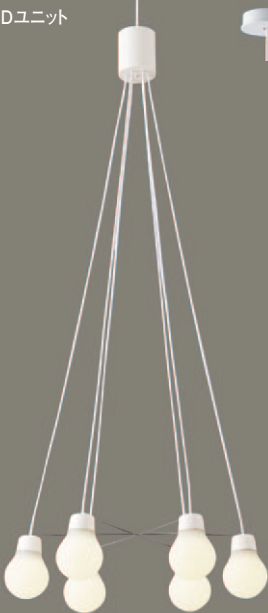

LEDユニット

○LGB19628WCE1 (100V)

~6畳

電球色 (2700K)

Ra83

希望小売価格 **86,000円** (税抜)

消費電力27.6W

※掲載の価格には消費税は含まれていません。 入力電流0.45A

LEDユニット内蔵6個・電源ユニット内蔵 直付タイプ

幅φ575・高142・全高1500~
3000調節可能・重2.0kg

60形電球
6灯相当

- ホワイト
 - プラスチックセード(乳白つや消し)
 - 光源寿命40000時間(光束維持率70%)
- コード支持棒付／コード150cm収納可能／60形電球6灯器具相当／55度までの傾斜天井に取付可能

●調光操作不可

固有エネルギー消費効率99.0 lm/W (2735 lm・27.6W)