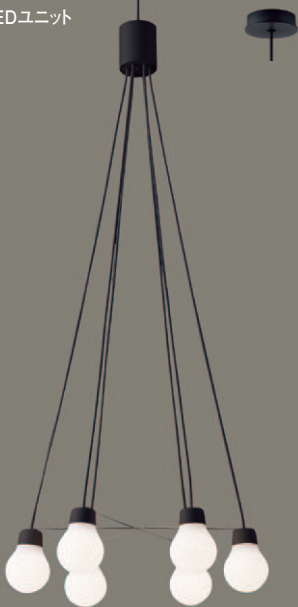

LEDユニット

○LGB19629BCE1 (100V)

~6畳

温白色 (3500K)

Ra83

希望小売価格 **86,000円** (税抜)

消費電力27.6W

※掲載の価格には消費税は含まれていません。 入力電流0.45A

LEDユニット内蔵6個・電源ユニット内蔵 **直付タイプ**

幅φ575・高142・全高1500~
3000調節可能・重2.0kg

60形電球
6灯相当

- ブラック
 - プラスチックセード(乳白つや消し)
 - 光源寿命40000時間(光束維持率70%)
- コード支持棒付 / コード150cm収納可能 / 60形電球6灯器具相当 / 55度までの傾斜天井に取付可能

●調光操作不可

固有エネルギー消費効率101.0 lm/W (2790 lm・27.6W)