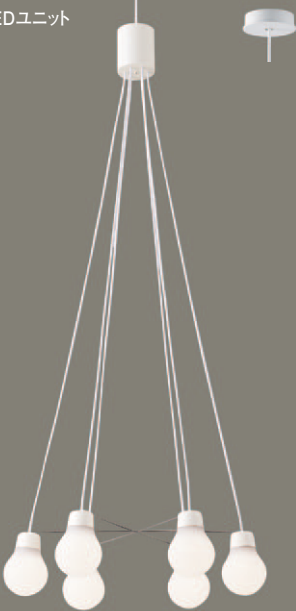

LEDユニット

○LGB19629WCE1 (100V)

~6畳

温白色 (3500K)

Ra83

希望小売価格 **86,000円** (税抜)

消費電力27.6W

※掲載の価格には消費税は含まれていません。 入力電流0.45A

LEDユニット内蔵6個・電源ユニット内蔵 直付タイプ

幅φ575・高142・全高1500~
3000調節可能・重2.0kg

60形電球
6灯相当

- ホワイト
 - プラスチックセード(乳白つや消し)
 - 光源寿命40000時間(光束維持率70%)
- コード支持棒付／コード150cm収納可能／60形電球6灯器具相当／55度までの傾斜天井に取付可能

●調光操作不可
固有エネルギー消費効率101.0 lm/W (2790 lm・27.6W)