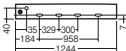

L1300/電源
片側化粧/広面

明るさフリー(ライコン別売)
ON/OFF使用時ライコン不要

○LGB51262xG1 (100V)

電球色(2700K)

Ra83

希望小売価格 **37,000円**(税抜)

消費電力24W

※掲載の価格には消費税は含まれていません。 入力電流0.25A

LED内蔵・電源ユニット内蔵

ケアフル施工

幅56・長1244・高18・重1.4kg

●プラスチックカバー(乳白)

●光源寿命40000時間(光束維持率70%)

片側化粧配光/建築化照明用/壁面(縦・横向き)・

天井面・据置取付専用/送り用コネクタ付/電源投

入タイプ(標準入線)/位相制御式(2線式)/中継

ケーブル使用可能(LGK12042、LGK12040・別売)

●適合ライコン(別売)との組み合わせで100%~5%
調光可能

固有エネルギー消費効率82.9 lm/W (1990 lm・
24W)

LED交換
不可
LED内蔵

調光
可能

拡散

(背面図)