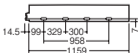

L1200/連結用
片側化粧/広面

明るさフリー(ライコン別売)
ON/OFF使用時ライコン不要

○LGB51270xG1 (100V)

昼白色(5000K)

Ra83

希望小売価格 **37,000円**(税抜)

消費電力24W

※掲載の価格には消費税は含まれていません。 入力電流0.25A

LED内蔵・電源ユニット内蔵

ケアフル施工

幅56・長1159エンド込+別でコネクタ部・高18・重1.3kg

●プラスチックカバー(乳白)

●光源寿命40000時間(光束維持率70%)

片側化粧配光/建築化照明用/壁面(縦・横向き)・天井面・据置取付専用/送り用コネクタ付/連結タイプ(標準入線)/位相制御式(2線式)/中継ケーブル使用可能(LGK12042、LGK12040・別売)

●適合ライコン(別売)との組み合わせで100%~5%調光可能

●単独での使用不可

●電源投入タイプ(別売)が必要です。

固有エネルギー消費効率93.7 lm/W (2250 lm・24W)

LED交換
不可
LED内蔵

調光
可能

拡散

(背面図)