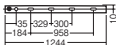

L1300/電源
片側化粧/狭面

明るさフリー(ライコン別売)
ON/OFF使用時ライコン不要

○LGB51362xG1 (100V)

電球色(2700K)

Ra83

希望小売価格 **37,000円**(税抜)

消費電力24W

※掲載の価格には消費税は含まれていません。 入力電流0.25A

LED内蔵・電源ユニット内蔵

ケアフル施工

幅56・長1244・高18・重1.4kg

●プラスチックカバー(乳白)

●光源寿命40000時間(光束維持率70%)

片側化粧配光/建築化粧照明用/壁面(上・下・縦向き)・天井面・据置取付専用/送り用コネクタ付/電源投入タイプ(標準入線)/位相制御式(2線式)

●適合ライコン(別売)との組み合わせで100%~5%
調光可能

固有エネルギー消費効率82.9 lm/W (1990 lm・24W)

LED交換
不可
LED内蔵

調光
可能

拡散

(背面図)