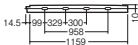

L1200/連結用
片側化粧/狭面

明るさフリー(ライコン別売)
ON/OFF使用時ライコン不要

○LGB51370xG1 (100V)

昼白色(5000K)

Ra83

希望小売価格 **37,000円**(税抜)

消費電力24W

※掲載の価格には消費税は含まれていません。 入力電流0.25A

LED内蔵・電源ユニット内蔵

ケアフル施工

幅56・長1159エンド込+別でコネクタ部・高18・重1.3kg

●プラスチックカバー(乳白)

●光源寿命40000時間(光束維持率70%)

片側化粧配光/建築化照明用/壁面(上・下・縦向き)・天井面・据置取付専用/送り用コネクタ付/連結タイプ(標準入線)/位相制御式(2線式)

●適合ライコン(別売)との組み合わせで100%~5%
調光可能

●単独での使用不可

●電源投入タイプ(別売)が必要です。

固有エネルギー消費効率93.7 lm/W (2250 lm・24W)

LED交換
不可
LED内蔵

調光
可能

拡散

(背面図)