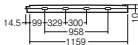

L1200/連結用
片側化粧/狭面

明るさフリー(ライコン別売)
ON/OFF使用時ライコン不要

○LGB51371xG1 (100V)

温白色(3500K)

Ra83

希望小売価格 **37,000円**(税抜)

消費電力24W

※掲載の価格には消費税は含まれていません。 入力電流0.25A

LED内蔵・電源ユニット内蔵

ケアフル施工

幅56・長1159エンド込+別でコネクタ部・高18・重1.3kg

●プラスチックカバー(乳白)

●光源寿命40000時間(光束維持率70%)

片側化粧配光/建築化照明用/壁面(上・下・縦向き)・天井面・据置取付専用/送り用コネクタ付/連結タイプ(標準入線)/位相制御式(2線式)

●適合ライコン(別売)との組み合わせで100%~5%調光可能

●単独での使用不可

●電源投入タイプ(別売)が必要です。

固有エネルギー消費効率86.6 lm/W (2080 lm・24W)

LED交換
不可
LED内蔵

調光
可能

拡散

(背面図)