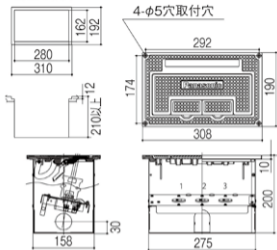

埋込穴寸法

NK39362Z

○希望小売価格 **51,000**円(税抜)

※掲載の価格には消費税は含まれていません。

フロアコンセント

ボックス寸法：W308・H190・D200・埋込穴寸法：

W280・H162・D210・重7.6kg

仕様：仕上色：オフホワイト仕上

定格入力電圧：100V

C型20A 125V コンセント 3コ口

パイロットランプ付

防塵キャップ付

備考：●鉄铸件

NK39362K後継品