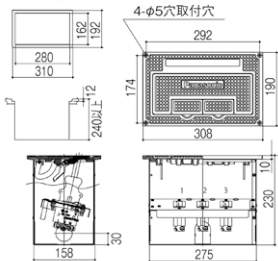

埋込穴寸法

## NK39363Z

Ⓜ希望小売価格 **58,000**円(税抜)

※掲載の価格には消費税は含まれていません。

フロアコンセント

ボックス寸法：W308・H190・D230・埋込穴寸法：

W280・H162・D240・重7.9kg

仕様：仕上色：オフホワイト仕上

定格入力電圧：100V