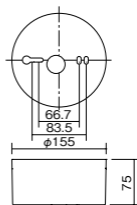

公共施設型番: K1-LSS11-1

電池内蔵型

リモコン自己点検機能付

K0143779 保守率0.92 (230 lm)

器具取付高さ		2.1m	2.4m	2.6m	3.0m
単体配置	A1	3.8m	4.0	4.0	2.8
直線配置	A2	8.5m	9.4	9.9	10.1
四角配置	A4	6.9m	7.6	8.1	8.9