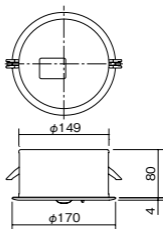

## K0143780 保守率0.92 (370 lm)

器具取付高さ		2.1m	2.4m	2.6m	3.0m	4.0m
単体配置	A1	4.2m	4.6	4.7	4.9	3.3
直線配置	A2	9.3m	10.2	10.8	11.9	12.9
四角配置	A4	7.4m	8.2	8.7	9.6	11.7