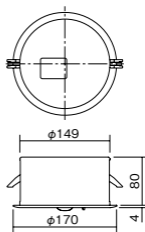

電池内蔵型

リモコン自己点検機能付

K0143780 保守率0.92 (370 lm)

| 器具取付高さ | | 2.1m | 2.4m | 2.6m | 3.0m | 4.0m |
|--------|----|------|------|------|------|------|
| 単体配置 | A1 | 4.2m | 4.6 | 4.7 | 4.9 | 3.3 |
| 直線配置 | A2 | 9.3m | 10.2 | 10.8 | 11.9 | 12.9 |
| 四角配置 | A4 | 7.4m | 8.2 | 8.7 | 9.6 | 11.7 |