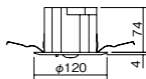

埋込穴
φ100

電池内蔵型

長時間定格型

リモコン自己点検機能付

K0143781

保守率0.92

(370 lm)

器具取付高さ		2.1m	2.4m	2.6m	3.0m	4.0m
単体配置	A1	4.2m	4.6	4.7	4.9	3.3
直線配置	A2	9.3m	10.2	10.8	11.9	12.9
四角配置	A4	7.4m	8.2	8.7	9.6	11.7