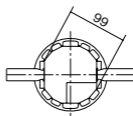

埋込穴
φ100

電池内蔵型

長時間定格型

リモコン自己点検機能付

K0143781

保守率0.92

(370 lm)

器具取付高さ		2.1m	2.4m	2.6m	3.0m	4.0m
単体配置	A1	4.2m	4.6	4.7	4.9	3.3
直線配置	A2	9.3m	10.2	10.8	11.9	12.9
四角配置	A4	7.4m	8.2	8.7	9.6	11.7