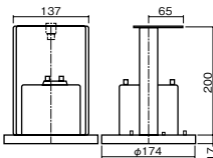

注)48時間充電してからお使いください。設置後は通電し、蓄電池を充電しないと非常点灯しません。

埋込穴
φ150

電池内蔵型

防湿型・防雨型

リモコン自己点検機能付

埋込高さ 200