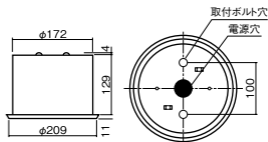

NNFB91815J (100-242V)

昼白色(5000K)

Ra70

○希望小売価格 **111,500**円(税抜)

※掲載の価格には消費税は含まれていません。

(1W)

LED内蔵

埋込穴φ175・埋込高133・重1.5kg

仕様: レンズ: ガラス

パネル: ガラス(透明)

枠: ステンレス(ホワイトつや消し仕上)

蓄電池: ニッケル水素蓄電池

点検スイッチ付

充電モニタ(緑)付

備考: 交換電池・FK701

リモコン・FSK90910K (別売)

非常灯評定番号・LALE-004

●水平天井取付専用

※消費電力は100V時の数値です。

NNFB91815後継品

注)天井と本体間はコーキングなどで密閉してください。

注)この器具は背面に通気孔を有しておりますので、室内は正圧で使用してください。

注)調光はできません。

注)LEDにはバラツキがあるため、同一品番商品でも商品ごとに発光色、明るさが異なる場合があります。

注)48時間充電してからお使いください。設置後は通電し、蓄電池を充電しないと非常点灯しません。

埋込穴
φ175

電池内蔵型

ISO クラス6~に
おすすめ

リモコン自己点検機能付