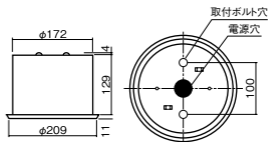

注) LEDにはバラツキがあるため、同一品番商品でも商品ごとに発光色、明るさが異なる場合があります。

注) 48時間充電してからお使いください。設置後は通電し、蓄電池を充電しないと非常点灯しません。

埋込穴
φ175

電池内蔵型

防噴流型

リモコン自己点検機能付

埋込高さ 133