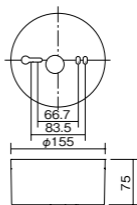

公共施設型番: K1-LSS11-3

電池内蔵型

リモコン自己点検機能付

K0143775 保守率0.92 (1050 lm)

器具取付高さ		2.1m	2.4m	2.6m	3.0m	4.0m	5.0m	6.0m
単体配置	A1	5.4m	5.9	6.3	6.9	7.9	8.7	6.4
直線配置	A2	11.3m	12.7	13.5	15.2	18.6	21.0	22.8
四角配置	A4	8.5m	9.6	10.2	11.6	14.6	17.2	19.4