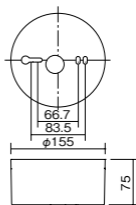

電池内蔵型

リモコン自己点検機能付

K0143776 保守率0.92 (1070 lm)

器具取付高さ		4.0m	5.0m	6.0m	7.0m	8.0m
単体配置	A1	7.4m	8.0	6.5	5.7	4.2
直線配置	A2	17.5m	19.5	21.3	20.9	18.8
四角配置	A4	14.5m	16.6	18.2	19.5	18.8