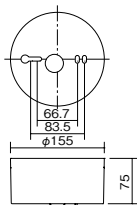

電池内蔵型

リモコン自己点検機能付

K0143777 保守率0.92 (1050 lm)

器具取付高さ		5.0m	6.0m	7.0m	8.0m	9.0m	10.0m
単体配置	A1	6.5m	7.4	8.1	8.4	8.5	4.0
直線配置	A2	14.2m	16.3	18.1	19.9	21.5	21.2
四角配置	A4	11.2m	12.8	14.3	15.7	17.1	18.4