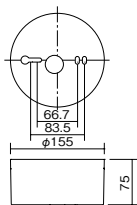

電池内蔵型

リモコン自己点検機能付

K0143778 保守率0.92 (1060 lm)

器具取付高さ		9.0m	10.0m	12.0m	14.0m	16.0m	18.0m	20.0m
単体配置	A1	6.7m	7.1	7.6	7.7	7.2	5.7	-
直線配置	A2	15.4m	16.4	18.2	20.0	21.1	21.6	21.3
四角配置	A4	12.7m	13.5	15.0	16.4	17.7	19.0	20.1