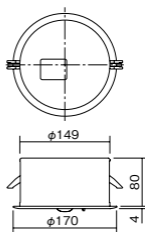

## K0143775 保守率0.92 (1050 lm)

器具取付高さ		2.1m	2.4m	2.6m	3.0m	4.0m	5.0m	6.0m
単体配置	A1	5.4m	5.9	6.3	6.9	7.9	8.7	6.4
直線配置	A2	11.3m	12.7	13.5	15.2	18.6	21.0	22.8
四角配置	A4	8.5m	9.6	10.2	11.6	14.6	17.2	19.4