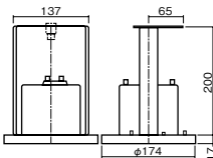

注)48時間充電してからお使いください。設置後は通電し、蓄電池を充電しないと非常点灯しません。

埋込穴

φ150

電池内蔵型

防湿型・防雨型

リモコン自己点検機能付

埋込高さ 200