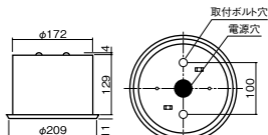

注) 調光はできません。

注) LEDにはパラツキがあるため、同一品番商品でも商品ごとに発光色、明るさが異なる場合があります。

注) 48時間充電してからお使いください。設置後は通電し、蓄電池を充電しないと非常点灯しません。

埋込穴  
φ175

電池内蔵型

防噴流型

リモコン自己点検機能付

埋込高さ 133