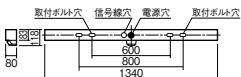

電池内蔵型

リモコン自己点検機能付

シンプルセルコン
階段通路誘導灯
(ひとセンサ段調光
NTタイプ)

長時間定格型