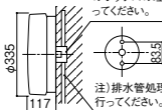

NNN14000LE1 (100V)

電球色 (2700K)

Ra83

○希望小売価格 **39,800**円 (税抜)

※掲載の価格には消費税は含まれていません。

(1155 lm) (15W) (77.0 lm/W)

LED内蔵・電源ユニット内蔵

幅335・高335・出しろ117・重1.5kg

仕様: 本体: アルミ (クールホワイトつや消し仕上)

グローブ: アクリル (乳白)

光源寿命40000時間 (光束維持率70%)

IP23 防湿

備考: ●壁面・天井面取付可能

NFG31620WK相当品

注) 調光はできません。

注) 取付に適合ボックス・カバーDS3744 (別売) とDS4611 (別売) が必要です。

注) LEDにはパラツキがあるため、同一品番商品でも商品ごとに発光色、明るさが異なる場合があります。

防湿型・防雨型

注) 事前に別途、市販のボックスの埋込を行ってください。