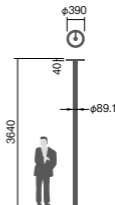

(YD3509HNKの場合)