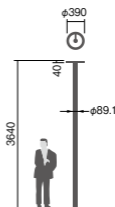

(YD3509HNKの場合)