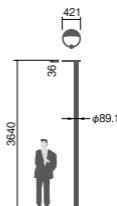

XY4719CHN・街路灯用ポールYD4509HN

注) 調光はできません。

注) LEDにはバラツキがあるため、同一品番商品でも商品ごとに発光色、明るさが異なる場合があります。

注) ポールは別途ご手配ください。

注) 必ずポールの仕様をご確認ください。(耐風速が異なる場合があります。)

0~5

上方光束比

防雨型