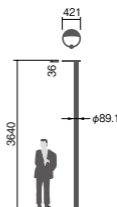

(YD3509HMKの場合)