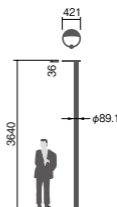

(YD3509HNKの場合)