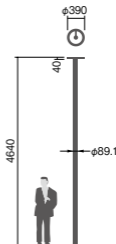

(YD4509HNの場合)