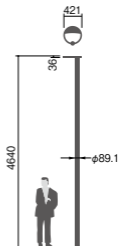

(YD4509HNの場合)