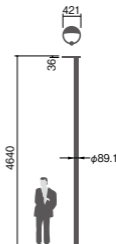

XY3719CHN・街路灯用ポールYD3509HNK

注) 調光はできません。

注) ポールは別途ご手配ください。

注) 必ずポールの仕様をご確認ください。(耐風速が異なる場合があります。)

注) LEDにはバラツキがあるため、同一品番商品でも商品ごとに発光色、明るさが異なる場合があります。

0~5

上方光束比

防雨型